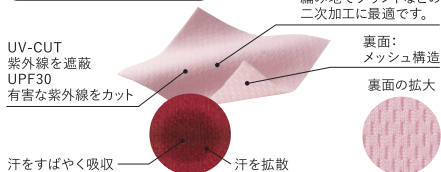

5900-01 アダルト

5900-02 120~160cm

4.1オンス ドライアスレチック Tシャツ

4.1oz.
Dry Athletic
T-shirt

5900-01		5900-02	
48	9	42	5
colors	size	colors	size

「誰からも愛されるドライTシャツ」
こだわりの生地規格が快適さとコスパの秘密

5900ドライTシャツの特長

●ポリエステル 100%
リバーシブルメッシュ
※5XL-6XLはホワイト、ブラック、レッド、パープル、
オレンジ、グリーン、ネイビー、コバルトブルー、
ターコイズブルー、OD、パーガンディ、
トロピカルピンク、イエロー、ヘザーチャコール
のみとなります。

品番	5900-01											
SIZE(cm)	S	M	L	XL	XXL	XXXL	XXXXL	5XL	6XL			
サイズNo.	02	03	04	05	06	07	08	18	19			
身丈	65	68	71	74	77	80	83	85	87			
身幅	48	51	54	57	60	64	68	73	77			
肩幅	45	47	49	51	54	57	60	63	67			
袖丈	20	21	22	23	25	26	27	28	29			
脇仕様	横割り仕様											

品番	5900-02				
SIZE(cm)	120	130	140	150	160
サイズNo.	62	63	64	65	66
身丈	48	52	56	59	62
身幅	36	38	40	42	45
肩幅	34	36	38	40	42
袖丈	15	16	17	18	19
脇仕様	横割り仕様				